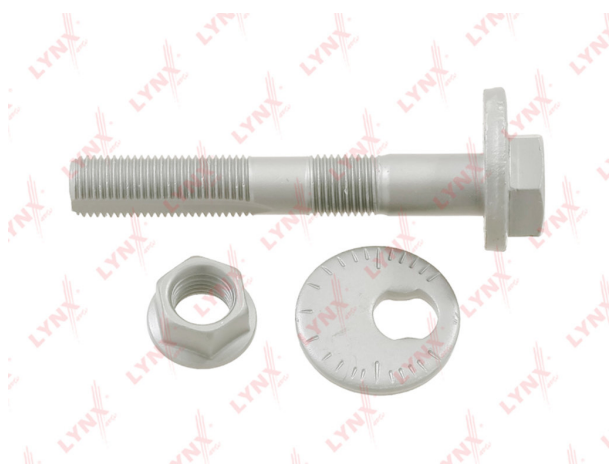

Болт NISSAN Qashqai подвески задней эксцентриковый LYNX

Код для заказа: **195897**

Артикул: **FS1195**

O3 1502.46

O2 1532.51

O1 1563.16

P3 2150

Характеристики

Код для заказа 195897

Артикулы

Каталожная группа Ходовая часть, ..Подвеска автомобиля

Ширина, м 0.01

Высота, м 0.035

Длина, м 0.105

Вес, кг 0.21

Код ТН ВЭД 7318159008