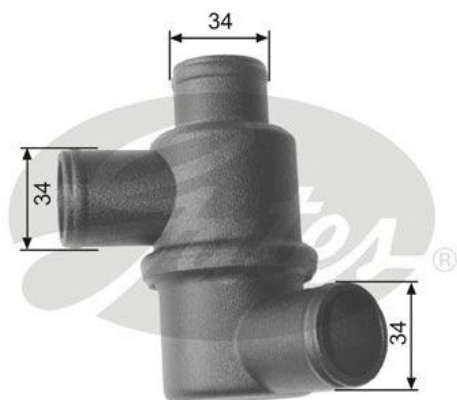

## Термостат М-2140, 21412 GATES

Код для заказа: **194704**Артикул: **ТН15480**

Температура открытия [°C]	80
Тип корпуса	с корпусом

O3 688.02

O2 746.04

O1 828

P3 920

### Характеристики

Код для заказа	194704
Артикулы	2141-1306010
Каталожная группа	Двигатель, ..Система охлаждения
Ширина, м	0.106
Высота, м	0.052
Длина, м	0.113
Вес, кг	0.24