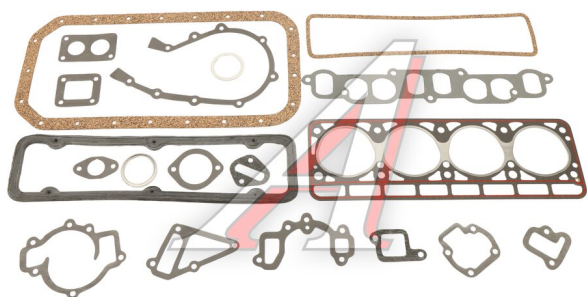

## Прокладка двигателя ЗМЗ-402 полный комплект

Код для заказа: **194693**

Артикул: **FX-1101/402-1003020**

ОЗ 398.33

О2 398.33

О1 398.33

РЗ 540

### Характеристики

Код для заказа 194693

Артикулы

Каталожная группа Двигатель, ..Двигатель

Ширина, м 0.3

Высота, м 0.02

Длина, м 0.58

Вес, кг 0.645