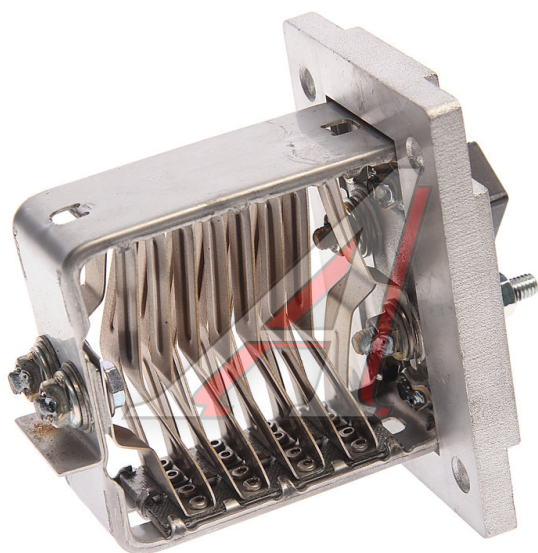

## Подогреватель воздуха SITRAK HOWO на впускном коллекторе ОЕ

Код для заказа: **194265**

Артикул: **202V086016001**

ОЗ 3899.12

О2 3966.22

О1 4000.38

РЗ 5100

### Характеристики

Код для заказа 194265

Артикулы

Каталожная группа Двигатель, ..Система питания двигателя

Ширина, м 0.08

Высота, м 0.12

Длина, м 0.11

Вес, кг 0.555