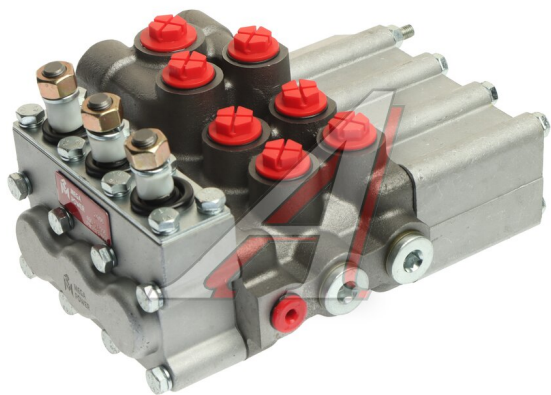

Гидрораспределитель Р80 3-х выводной МТЗ MEGAPOWER

Код для заказа: **192050**Артикул: **460-13-006**

O3 10292.17

O2 10703.86

O1 11239.05

P3 15000

Характеристики

Код для заказа	192050
Артикулы	P80-3/ 3-444
Каталожная группа	Дополнительное оборудование, ..Оборудование навесное
Ширина, м	0.25
Высота, м	0.2
Длина, м	0.3
Вес, кг	9.3
Код ТН ВЭД	8481201009