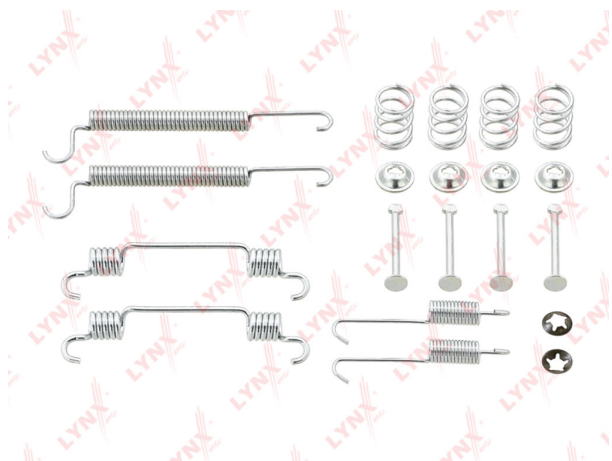

Ремкомплект OPEL Astra (98-) колодок тормозных задних барабанных LYNX

Код для заказа: **191698**

Артикул: **BC8057**

O3 630.36

O2 642.97

O1 655.83

P3 950

Характеристики

Код для заказа 191698

Артикулы

Каталожная группа Механизмы управления, ..Тормоза

Ширина, м 0.055

Высота, м 0.055

Длина, м 0.19

Вес, кг 0.14

Параметры