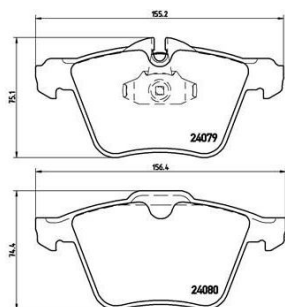

## Колодки тормозные JAGUAR XJ (10-) передние (4шт.) BREMBO

Код для заказа: **191230**Артикул: **P36027**

Высота 1 [мм]	74,4
Высота 2 [мм]	75,1
Датчик износа	подготовлено для датчика износа колодок
Тормозная установка	Teves
Ширина 1 [мм]	155,2
Ширина 2 [мм]	156,4
Дополнительный артикул / дополнительная информация 2	с поршневым зажимом
Толщина 1 [мм]	18,7
Толщина 2 [мм]	20,2
WVA номер	24079

O3 5760.23

O2 5952.38

O1 6300.08

P3 7000