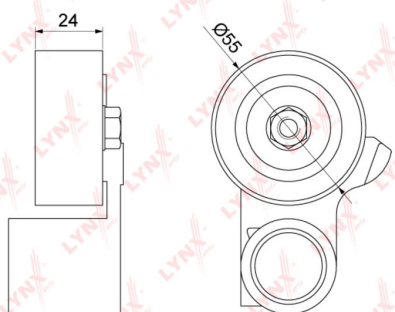

Ролик ГРМ HONDA Odyssey (05-), Pilot (09-) натяжной LYNX

Код для заказа: **191153**

Артикул: **PB1311**

O3 2692.8

O2 2746.66

O1 2801.59

P3 3600

Характеристики