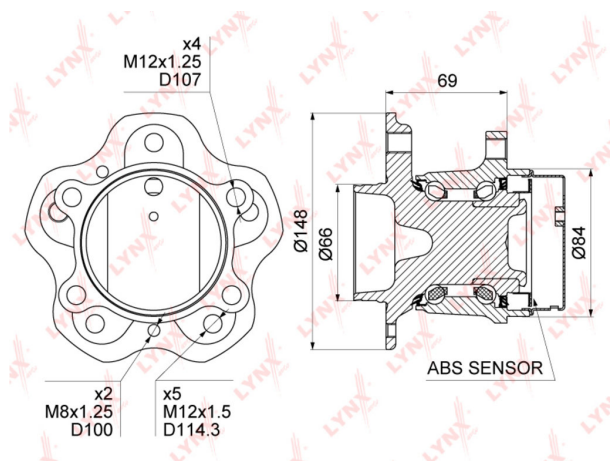

Ступица NISSAN Qashqai (14-) задняя LYNX

Код для заказа: **189413**

Артикул: **WH1514**

O3 8095.74

O2 8257.65

O1 8422.81

P3 14800

Характеристики

Код для заказа 189413

Артикулы 43202-4EA0A

Каталожная группа Ходовая часть, ..Колеса и ступицы

Параметры

Производитель LYNX

Территория отгрузки

Все склады **0 шт.** Склад

Другие склады и магазины партнера