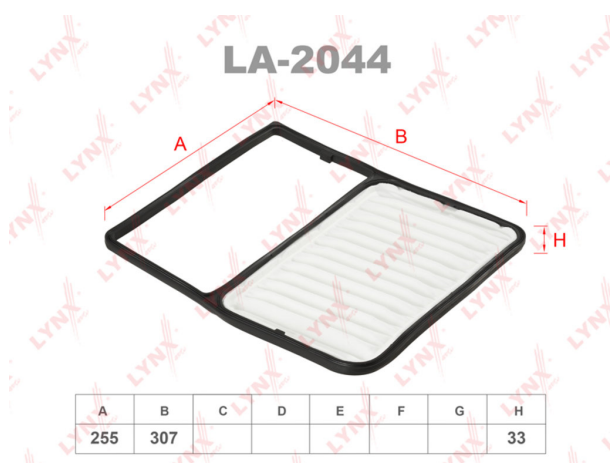

Фильтр воздушный DAIHATSU Terios (J200, J210, J211) LYNX

Код для заказа: **188702**Артикул: **LA2044**

O3 762.96

O2 778.22

O1 793.78

P3 1280

Характеристики

Код для заказа	188702
Артикулы	LX2029, 17801-B1010
Каталожная группа	Двигатель, ..Система питания двигателя
Ширина, м	0.26
Высота, м	0.035
Длина, м	0.31
Вес, кг	0.28
Код ТН ВЭД	8421310000