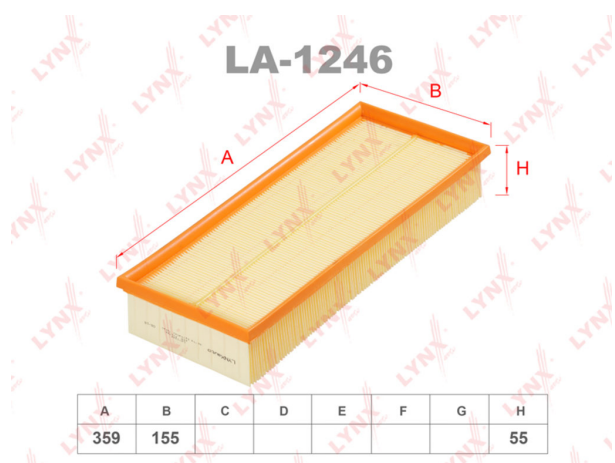

Фильтр воздушный MERCEDES S (W140) (91-98) LYNX

Код для заказа: **188591**

Артикул: **LA1246**

ОЗ 627.3
О2 639.85
О1 652.64
РЗ 980

Характеристики

Код для заказа 188591
Артикулы LX472, A0030947204
Каталожная группа Двигатель, ..Система питания двигателя
Ширина, м 0.27
Высота, м 0.07
Длина, м 0.36
Вес, кг 0.43