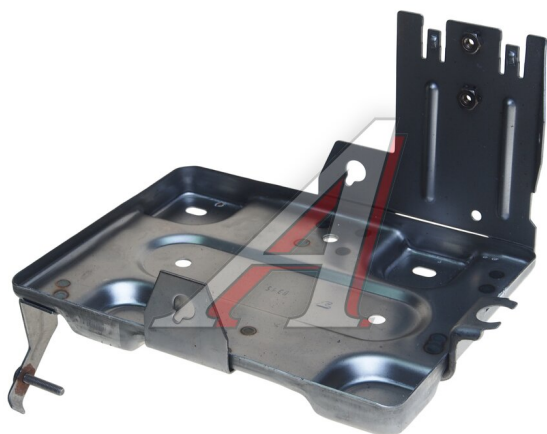

## Площадка АКБ ВАЗ-2190 ЭКРИС

Код для заказа: **188264**

Артикул: **21900-8403400-00**

ОЗ 1450.58

О2 1500.6

О1 1550.01

РЗ 2070

### Характеристики

Код для заказа 188264

Артикулы

Каталожная группа Кузов, ..Капот, крылья, облицовка радиатора (оперение)

Ширина, м 0.19

Высота, м 0.02

Длина, м 0.26

Вес, кг 0.885