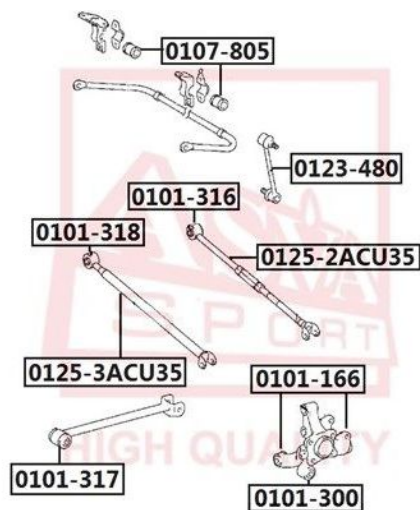

Тяга TOYOTA Harrier (03-06) подвески задней левая/правая ASVA

Код для заказа: **185528**

Артикул: **01253ACU35**

Сторона установки

Задний мост

Тип рычага Треугольный рычаг (грузовой автомобиль)

O3 2122.02

O2 2192.04

O1 2228.04

P3 2455

Характеристики

Код для заказа 185528

Артикулы 0125-3ACU35, 48710-48050

Каталожная группа Ходовая часть, ..Подвеска автомобиля

Параметры

Производитель ASVA