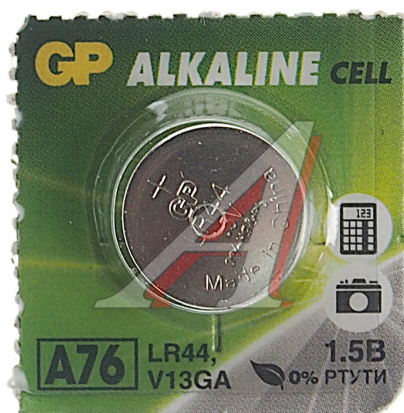

## Батарейка LR44 1.5V таблетка (пульт сигнализации, ключ) блистер (1шт.) GP

Код для заказа: **185519**

Артикул: **A76-2C10 AG13 BL10**

O3 26.82

O2 27.36

O1 27.96

P3 35

### Характеристики

Код для заказа 185519

Артикулы LR44 BC1 GP

Ширина, м 0.01

Высота, м 0.01

Длина, м 0.01

Вес, кг 0.001

### Параметры

Код ТН ВЭД 8506808000

Производитель GP