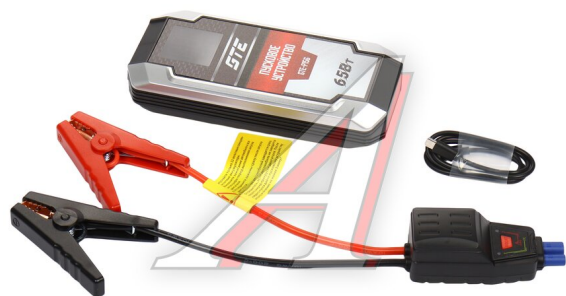

Устройство пусковое 5-20V 1500A 16000мА/ч (power bank) GTE

Код для заказа: **184997**

Артикул: **GTE-P156**

O3 10668.9
O2 11385.04
O1 11385.04
P3 12100

Характеристики

Код для заказа	184997
Артикулы	
Каталожная группа Принадлежности, ..Инструмент шоферский и принадлежности	
Ширина, м	0.105
Высота, м	0.25
Длина, м	0.135
Вес, кг	1.2
Код ТН ВЭД	8504405500