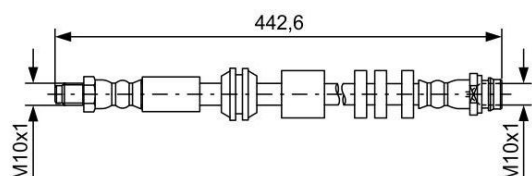

Шланг тормозной LAND ROVER Freelander (06-10) передний (415мм) BOSCH

Код для заказа: **184985**Артикул: **1987481732**

Длина [мм]	415
Наружная резьба [мм]	M10x1
Внутренняя резьба 2(мм)	M10x1

O3 1490.04

O2 1518.96

O1 1547.88

P3 1905

Характеристики

Код для заказа	184985
Артикулы	19036626, LR001036
Каталожная группа	Механизмы управления, ..Тормоза
Ширина, м	0.01
Высота, м	0.01
Длина, м	0.44
Вес, кг	0.121

Параметры

Код ТН ВЭД 4009320000
Производитель BOSCH