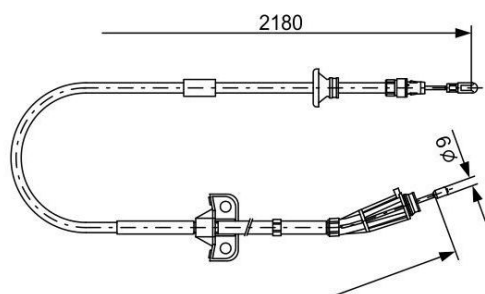

## Трос стояночного тормоза VOLVO XC90 (02-) левый (2180мм) BOSCH

Код для заказа: **184975**

Артикул: **1987477248**

Длина [мм]

2180

O3 2347.28

O2 2370.46

O1 2370.46

### Характеристики

Код для заказа	184975
Артикулы	904850, 30681683/ 30793828
Каталожная группа	Механизмы управления, ..Тормоза
Ширина, м	0.3
Высота, м	0.05
Длина, м	0.35
Вес, кг	0.813