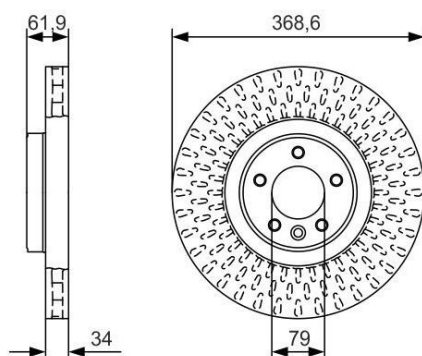

Диск тормозной LAND ROVER Range Rover (12-) передний (1шт.) BOSCH

Код для заказа: **184934**Артикул: **0986479B18**

Высота [мм]	61,9
Тип тормозного диска	вентилируемый
Толщина тормозного диска (мм)	34
Минимальная толщина [мм]	31
Обработка	Высокоуглеродистый
Наружный диаметр [мм]	380
Количество отверстий	5
Диаметр центрирования [мм]	79
? фаски [мм]	120
Поверхность	с покрытием
Диаметр отверстия до [мм]	15

O3 8462.58
O2 8626.86
O1 8791.2
P3 12835

Характеристики

Код для заказа 184934
Артикулы DF6508, LR016176
Каталожная группа Механизмы управления, ..Тормоза
Ширина, м 0.38
Высота, м 0.08

Длина, м 0.38
Вес, кг 15