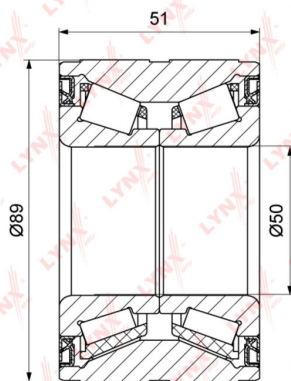

Подшипник ступицы LAND ROVER Discovery задней LYNX

Код для заказа: **184713**Артикул: **WB1314**

O3 5589.6

O2 5701.39

O1 5815.42

P3 7420

Характеристики

Код для заказа	184713
Артикулы	VKBA6751, LR021939
Каталожная группа	Ходовая часть, ..Колеса и ступицы
Ширина, м	0.1
Высота, м	0.08
Длина, м	0.1
Вес, кг	1.4
Код ТН ВЭД	8482200009