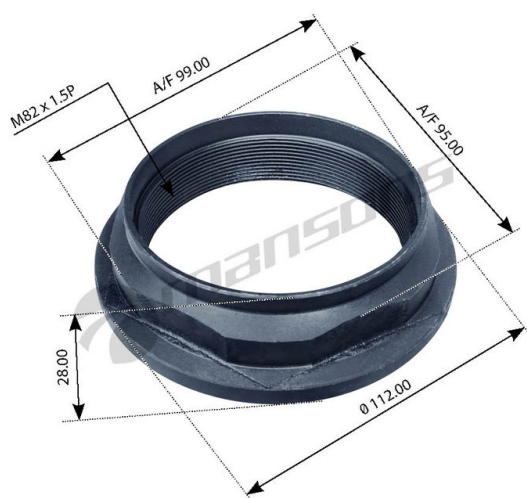

Гайка IVECO EuroTrakker M82x1.5мм ступицы MANSONS

Код для заказа: **184522**Артикул: **700.594**

O3 638.67

O2 650.26

O1 656.36

P3 870

Характеристики

Код для заказа	184522
Артикулы	3555488
Каталожная группа	Ходовая часть, ..Колеса и ступицы
Ширина, м	0.11
Высота, м	0.03
Длина, м	0.11
Вес, кг	0.55
Код ТН ВЭД	7318163008