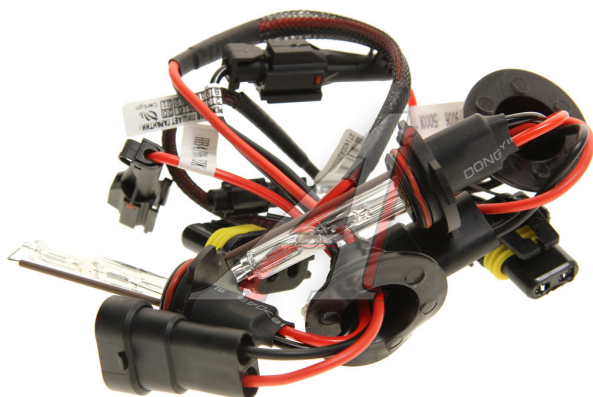

## Лампа ксеноновая HB4 5000K (2шт.) CLEARLIGHT

Код для заказа: **184292**

Артикул: **LCL HB4 500-0LL**

O3 630.13

O2 639.28

O1 648.43

P3 720

### Характеристики

Код для заказа	184292
Артикулы	
Каталожная группа	Электрооборудование, ..Электрооборудование
Ширина, м	0.09
Высота, м	0.06
Длина, м	0.15
Вес, кг	0.145
Код ТН ВЭД	8539390000