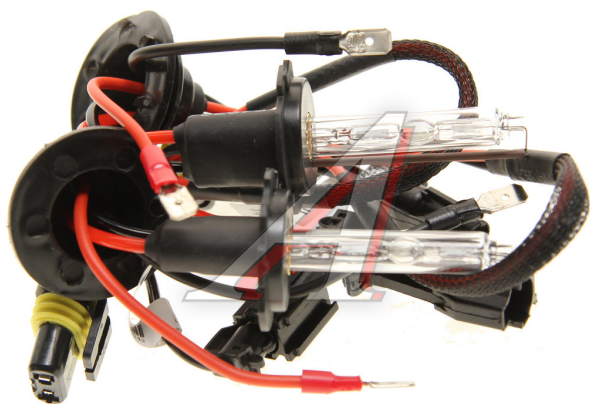

## Лампа ксеноновая H7 5000K (2шт.) CLEARLIGHT

Код для заказа: **184288**

Артикул: **LCL 00H 750-0LL**

O3 604.51

O2 613.05

O1 622.2

P3 720

### Характеристики

Код для заказа	184288
Артикулы	
Каталожная группа	Электрооборудование, ..Электрооборудование
Ширина, м	0.06
Высота, м	0.04
Длина, м	0.1
Вес, кг	0.3
Код ТН ВЭД	8539390000