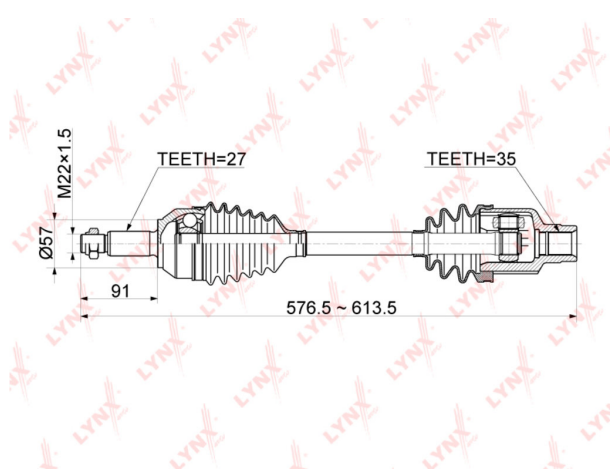

Привод FORD Mondeo (00-07) колеса переднего правый LYNX

Код для заказа: **183988**

Артикул: **CD1049**

O3 9545.16

O2 9736.06

O1 9930.78

P3 10900

Характеристики

Код для заказа	183988
Артикулы	1581989SX, 1447467
Каталожная группа	Трансмиссия, ..Передача карданная
Ширина, м	0.13
Высота, м	0.13
Длина, м	0.68
Вес, кг	6.14
Код ТН ВЭД	8708709909

Параметры

Не обновлять цены на WB Да