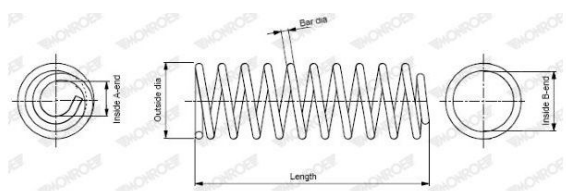

Пружина RENAULT Kangoo (98-) подвески передней MONROE

Код для заказа: **182526**

Артикул: **SP0303**

Длина [мм]	363
Вес [кг]	2,2
Наружный диаметр [мм]	144,5
Внутренний диаметр 1 (мм)	100
Внутренний диаметр 2 (мм)	120
Количество витков	5,5
Длина упаковки [см]	41,5
Ширина упаковки [см]	15,1
Высота упаковки [см]	15,2
Диаметр проволоки [мм]	12

O3 4257.19

O2 4699.44

O1 5389.35

P3 6010

Характеристики

Код для заказа 182526

Артикулы 997887

Каталожная группа Ходовая часть, ..Подвеска автомобиля