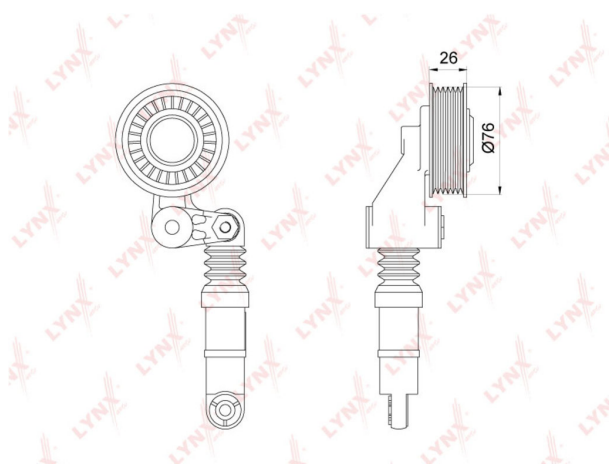

## Ролик приводного ремня VW Crafter (06-) натяжителя LYNX

Код для заказа: **182520**Артикул: **PT3188**

O3 5269.32

O2 5374.71

O1 5482.2

P3 6500

### Характеристики

Код для заказа	182520
Артикулы	076145261A
Каталожная группа	Двигатель, ..Двигатель
Ширина, м	0.12
Высота, м	0.09
Длина, м	0.19
Вес, кг	0.8
Код ТН ВЭД	8483508000