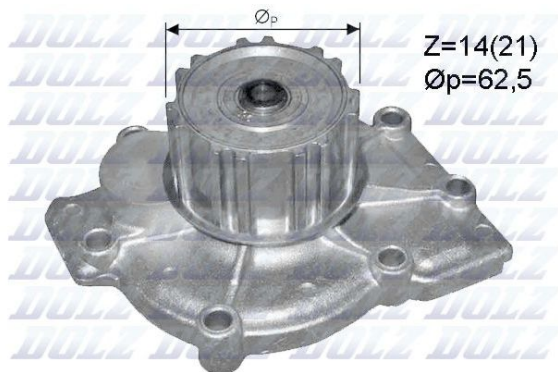

## Насос водяной VOLVO S90 DOLZ

Код для заказа: **182414**

Артикул: **R299**

Число зубцов	14
? шкива [мм]	62,5
Ременной шкив	с ременным шкивом

O3 4037.04

O2 4171.02

O1 4392

P3 4880