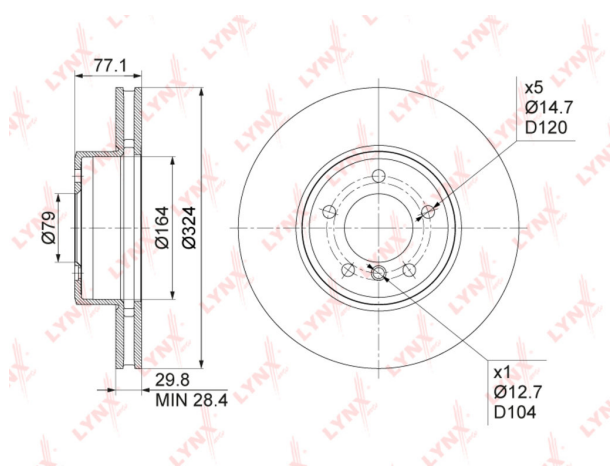

Диск тормозной BMW 5 (E60) передний (1шт.) LYNX

Код для заказа: **182070**Артикул: **BN1004**

O3 5091.84

O2 5193.68

O1 5297.55

P3 5800

Характеристики

Код для заказа 182070

Артикулы 201563, 34116864906

Каталожная группа Механизмы управления, ..Тормоза

Параметры

Не обновлять цены на WB Да

Производитель LYNX

Территория отгрузки

Все склады **0 шт.** Склад

Другие склады и магазины партнера