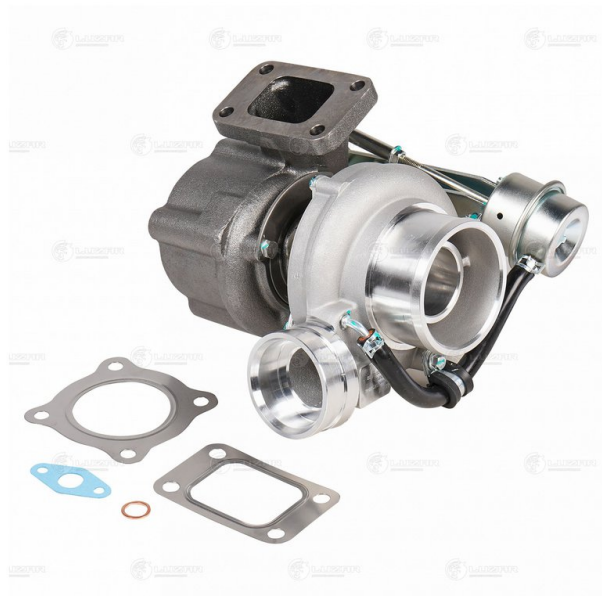

## Турбокомпрессор ЯМЗ-53443-30 EBPO-5 LUZAR

Код для заказа: **181617**

Артикул: **LAT0342**

O3 28059.39

O2 28620.59

O1 28620.59

P3 33640

### Характеристики

Код для заказа	181617
Артикулы	53443.1118010-30
Каталожная группа	Двигатель, ..Система питания двигателя
Ширина, м	0.33
Высота, м	0.23
Длина, м	0.4
Вес, кг	7.58