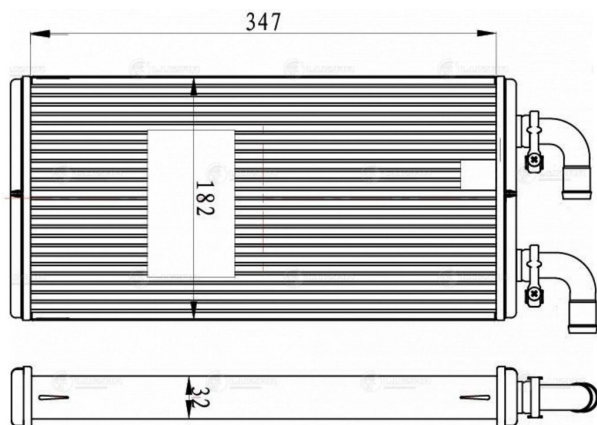

Радиатор отопителя УРАЛ-6370 в сборе LUZAR

Код для заказа: **181595**Артикул: **LRh1243**

O3 5883.25

O2 5942.08

O1 5942.08

P3 8090

Характеристики

| | |
|-------------------|--|
| Код для заказа | 181595 |
| Артикулы | 25-150100-00 |
| Каталожная группа | Кузов, ..Отопление и вентиляция кабины |
| Ширина, м | 0.46 |
| Высота, м | 0.06 |
| Длина, м | 0.21 |
| Вес, кг | 1.195 |