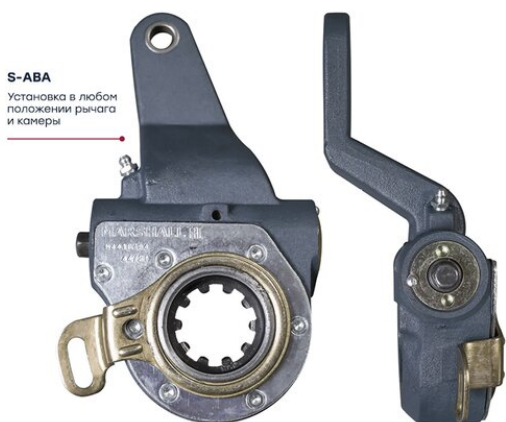

Рычаг тормоза регулировочный КАМАЗ-6520 задний правый MARSHALL

Код для заказа: **181471**

Артикул: **M4410784**

M4410784

РЫЧАГ ТОРМОЗНОЙ
АВТОМАТИЧЕСКИЙ

КАМАЗ

S-ABA
Установка в любом
положении рычага
и камеры

Стойкость механизмов к агрессивной рабочей среде

Сталь высокой твердости предотвращает трещины в литье

Электрофорезное окрашивание защищает от ржавчины

O3 3771.02
O2 3831.41
O1 3890.58
P3 4035

Характеристики

Код для заказа	181471
Артикулы	79260/ 9201-3503011-10
Каталожная группа	Механизмы управления, ..Тормоза
Ширина, м	0.12
Высота, м	0.12

Длина, м 0.27
Вес, кг 3.2

Параметры

Бренд (TM) MARSHALL
Производитель MARSHALL