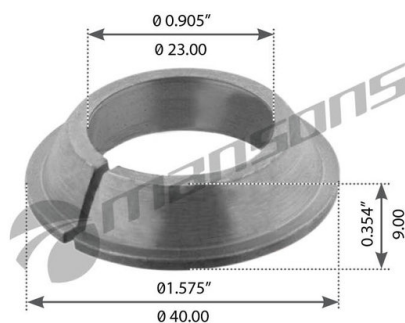

## Шайба ROR конус-гровер шпильки колеса (23x40x9мм) MANSONS

Код для заказа: **181030**Артикул: **780.142**

O3 81.12

O2 82.74

O1 84.4

P3 160

### Характеристики

Код для заказа	181030
Артикулы	780142, 21019026
Каталожная группа	Ходовая часть, ..Колеса и ступицы
Ширина, м	0.04
Высота, м	0.01
Длина, м	0.04
Вес, кг	0.033
Код ТН ВЭД	7318220008