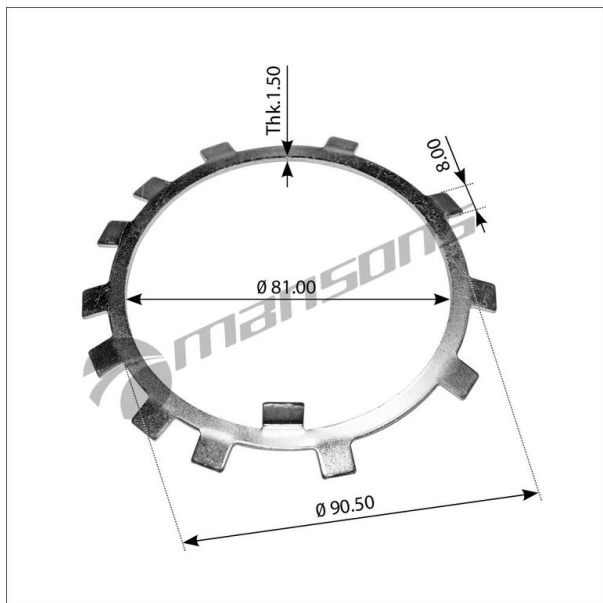

## Шайба MERCEDES ступицы стопорная MANSONS

Код для заказа: **181025**Артикул: **700.180**

O3 89.43

O2 89.43

O1 89.43

P3 185

### Характеристики

Код для заказа	181025
Артикулы	700180, A9763560073
Каталожная группа	Ходовая часть, ..Колеса и ступицы
Ширина, м	0.1
Высота, м	0.001
Длина, м	0.1
Вес, кг	0.025