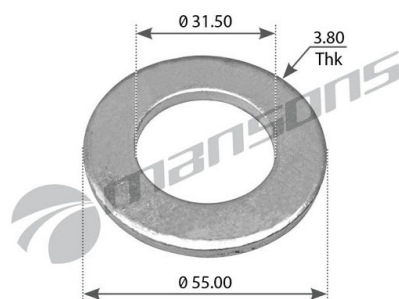

# Шайба BPW болта рессорного (55x31.5x3.8мм) MANSONS

Код для заказа: **181012**Артикул: **WA145**

O3 30.5  
O2 31.11  
O1 32.33  
P3 65

## Характеристики

Код для заказа	181012
Артикулы	0331031430
Каталожная группа	Ходовая часть, ..Подвеска автомобиля
Ширина, м	0.06
Высота, м	0.005
Длина, м	0.06
Вес, кг	0.04
Код ТН ВЭД	7318220008