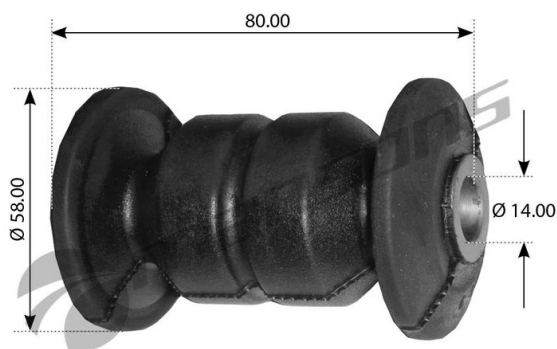

# Сайлентблок MERCEDES Sprinter рычага переднего MANSONS

Код для заказа: **180987**Артикул: **700.154**

O3 192.08

O2 192.08

O1 192.08

P3 370

## Характеристики

Код для заказа	180987
Артикулы	700154, 9013330214
Каталожная группа	Ходовая часть, ..Подвеска автомобиля
Ширина, м	0.06
Высота, м	0.08
Длина, м	0.06
Вес, кг	0.35
Код ТН ВЭД	8708809909