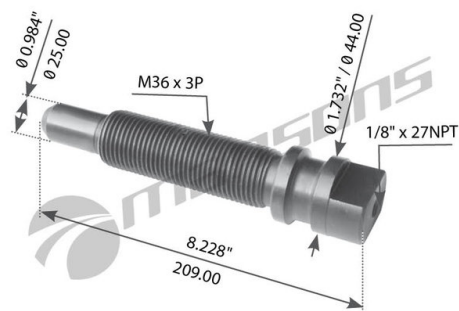

Палец рессоры VOLVO (44x210/M36x3x158) (эксцентрик) MANSONS

Код для заказа: **180943**

Артикул: **M5403**

O3 189.1
O2 192.15
O1 193.37
P3 320

Характеристики

Код для заказа	180943
Артикулы	1609960
Каталожная группа	Ходовая часть, ..Подвеска автомобиля
Ширина, м	0.04
Высота, м	0.04
Длина, м	0.2
Вес, кг	1.39
Код ТН ВЭД	7318290009