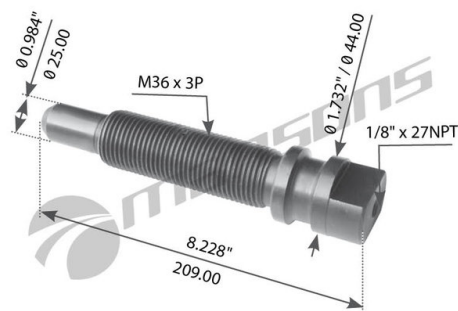

## Палец рессоры VOLVO (44x210/М36x3x158) (эксцентрик) MANSONS

Код для заказа: **180943**

Артикул: **M5403**

O3 182.22

O2 185.4

O1 186.9

P3 245

### Характеристики

Код для заказа	180943
Артикулы	1609960
Каталожная группа	Ходовая часть, ..Подвеска автомобиля
Ширина, м	0.04
Высота, м	0.04
Длина, м	0.2
Вес, кг	1.39