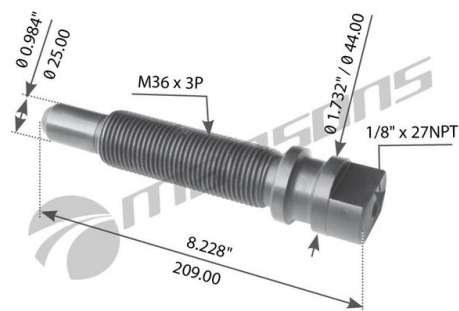

## Палец рессоры VOLVO (44x210/M36x3x158) (эксцентрик) MANSONS

Код для заказа: **180943**Артикул: **M5403**

O3 174.3

O2 178.8

O1 183.3

P3 235

### Характеристики

Код для заказа	180943
Артикулы	1609960
Каталожная группа	Ходовая часть, ..Подвеска автомобиля
Ширина, м	0.04
Высота, м	0.04
Длина, м	0.2
Вес, кг	1.39