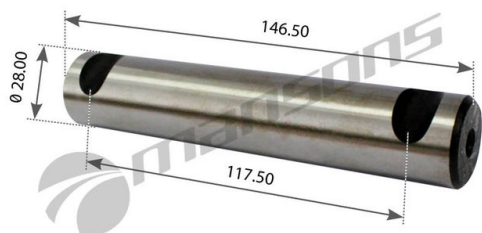

Палец RENAULT Kerax рессоры передней MANSONS

Код для заказа: **180942**Артикул: **800.517**

O3 206.79

O2 210.45

O1 212.28

P3 350

Характеристики

Код для заказа	180942
Артикулы	800517, 5010064632
Каталожная группа	Ходовая часть, ..Подвеска автомобиля
Ширина, м	0.03
Высота, м	0.03
Длина, м	0.15
Вес, кг	0.66
Код ТН ВЭД	7318290009