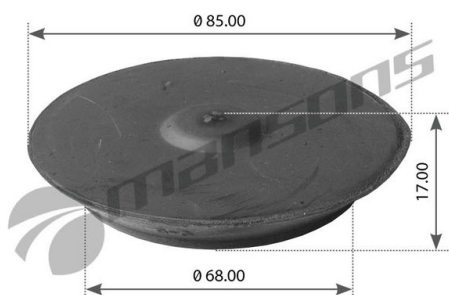

# Отбойник DAF RENAULT рессоры передней MANSONS

Код для заказа: **180939**Артикул: **200.000**

O3 109.19

O2 111.63

O1 114.07

P3 210

## Характеристики

Код для заказа	180939
Артикулы	200000, 1676777
Каталожная группа	Ходовая часть, ..Подвеска автомобиля
Ширина, м	0.09
Высота, м	0.015
Длина, м	0.09
Вес, кг	0.8
Код ТН ВЭД	4016995709