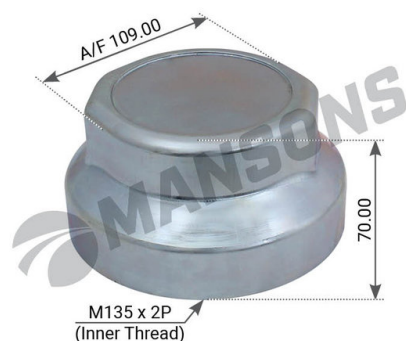

Крышка BPW (ECO) ступицы (10-12т) MANSONS

Код для заказа: **180919**

Артикул: **300.079**

ОЗ 489.83

О2 497.76

О1 503.25

РЗ 740

Характеристики

Код для заказа	180919
Артикулы	300079, 0321225080
Каталожная группа	Ходовая часть, ..Колеса и ступицы
Ширина, м	0.14
Высота, м	0.07
Длина, м	0.14
Вес, кг	0.805
Код ТН ВЭД	8708709909

Параметры

Производитель MANSONS