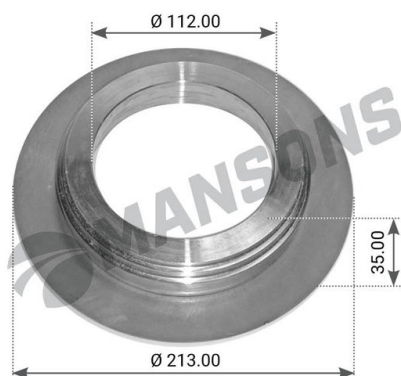

Кольцо BPW упорное ступицы колеса MANSONS

Код для заказа: **180911**Артикул: **300.096**

O3 1124.23

O2 1143.75

O1 1152.9

P3 1520

Характеристики

Код для заказа	180911
Артикулы	300096, 0537007040
Каталожная группа	Ходовая часть, ..Колеса и ступицы
Ширина, м	0.22
Высота, м	0.04
Длина, м	0.22
Вес, кг	2.02
Код ТН ВЭД	7318220008