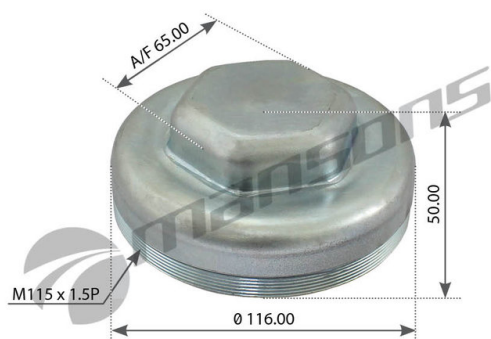

# Колпак ступицы колеса MAN переднего моста MANSONS

Код для заказа: **180910**Артикул: **400.678**

O3 286.09

O2 290.97

O1 294.02

P3 400

## Характеристики

Код для заказа	180910
Артикулы	400678, 81443120009
Каталожная группа	Ходовая часть, ..Колеса и ступицы
Ширина, м	0.11
Высота, м	0.06
Длина, м	0.11
Вес, кг	0.45
Код ТН ВЭД	8708709909