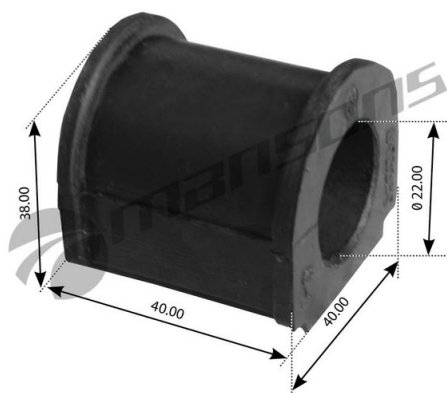

# Втулка стабилизатора IVECO Daily заднего MANSONS

Код для заказа: **180903**Артикул: **790.125**

ОЗ 59  
О2 59  
О1 59  
РЗ 110

## Характеристики

|                   |                                      |
|-------------------|--------------------------------------|
| Код для заказа    | 180903                               |
| Артикулы          | 790125, 93801556                     |
| Каталожная группа | Ходовая часть, ..Подвеска автомобиля |
| Ширина, м         | 0.04                                 |
| Высота, м         | 0.04                                 |
| Длина, м          | 0.04                                 |
| Вес, кг           | 0.03                                 |