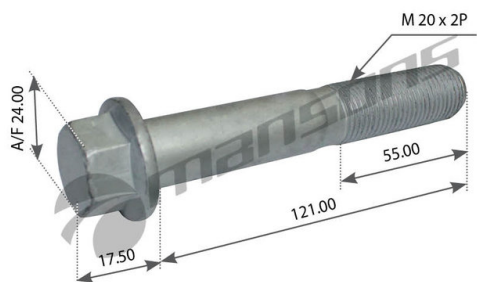

## Болт SCHMITZ крепления амортизатора (М20х2х121мм) MANSONS

Код для заказа: **180888**Артикул: **MFMF20121C1092**

O3 370.88

O2 378.81

O1 386.74

P3 640

### Характеристики

Код для заказа	180888
Артикулы	1062384
Каталожная группа	Ходовая часть, ..Подвеска автомобиля
Ширина, м	0.04
Высота, м	0.14
Длина, м	0.04
Вес, кг	0.36
Код ТН ВЭД	7318159008