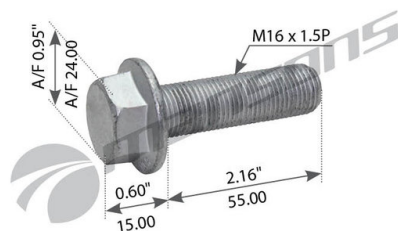

Болт SAF крепления суппорта (M16x1.5x55) MANSONS

Код для заказа: **180884**Артикул: **600.198**

O3 109.85

O2 109.85

O1 109.85

P3 215

Характеристики

Код для заказа	180884
Артикулы	600198, 4343291410
Каталожная группа	Механизмы управления, ..Тормоза
Ширина, м	0.04
Высота, м	0.07
Длина, м	0.04
Вес, кг	0.14
Код ТН ВЭД	7318159008