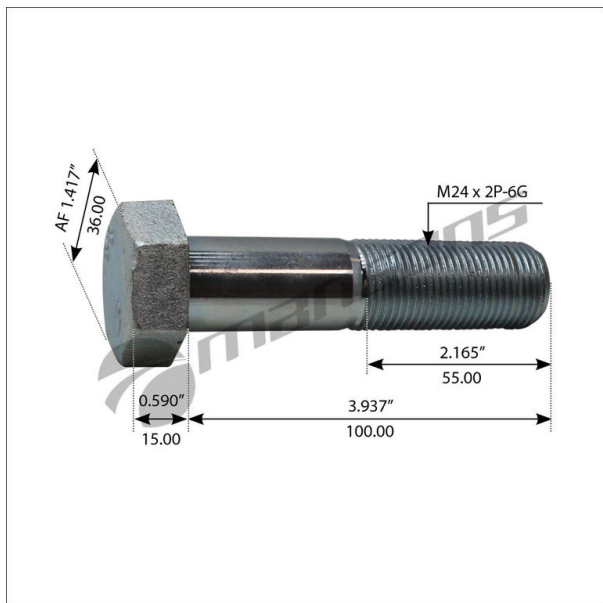

Болт SAF амортизатора (M24x2x100мм) MANSONS

Код для заказа: **180882**Артикул: **600.181**

O3 236.68

O2 240.95

O1 242.78

P3 400

Характеристики

Код для заказа	180882
Артикулы	600181, 4343201288
Каталожная группа	Ходовая часть, ..Подвеска автомобиля
Ширина, м	0.04
Высота, м	0.12
Длина, м	0.04
Вес, кг	0.45
Код ТН ВЭД	7318159008