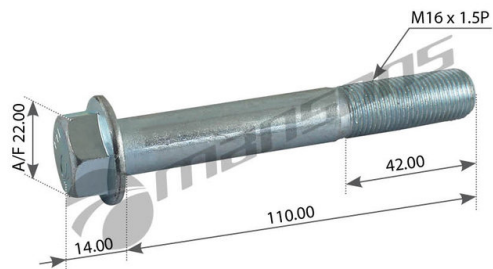

Болт MAN крепления опоры кабины (M16x1.5x110мм) MANSONS

Код для заказа: **180879**

Артикул: **400.557**

O3 111.63

O2 114.07

O1 114.68

P3 200

Характеристики

Код для заказа	180879
Артикулы	400557, 06028135024/ N000000005292
Каталожная группа	Кузов, ..Кабина (кузов)
Ширина, м	0.03
Высота, м	0.03
Длина, м	0.12
Вес, кг	0.21
Код ТН ВЭД	7318159008

Параметры

Производитель MANSONS