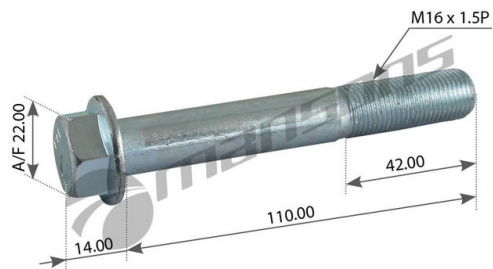

## Болт MAN крепления опоры кабины (M16x1.5x110мм) MANSONS

Код для заказа: **180879**

Артикул: **400.557**

ОЗ 97.8

О2 97.8

О1 97.8

РЗ 190

### Характеристики

Код для заказа	180879
Артикулы	400557, 06028135024/ N000000005292
Каталожная группа	Кузов, ..Кабина (кузов)
Ширина, м	0.03
Высота, м	0.03
Длина, м	0.12
Вес, кг	0.21