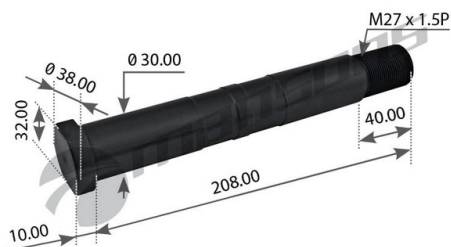

Болт GIGANT рессоры MANSONS

Код для заказа: **180877**Артикул: **900.520**

O3 735.66

O2 747.86

O1 753.96

P3 1000

Характеристики

| | |
|-------------------|--------------------------------------|
| Код для заказа | 180877 |
| Артикулы | 900520, 00160169 |
| Каталожная группа | Ходовая часть, ..Подвеска автомобиля |
| Ширина, м | 0.04 |
| Высота, м | 0.22 |
| Длина, м | 0.04 |
| Вес, кг | 1.2 |
| Код ТН ВЭД | 7318159008 |