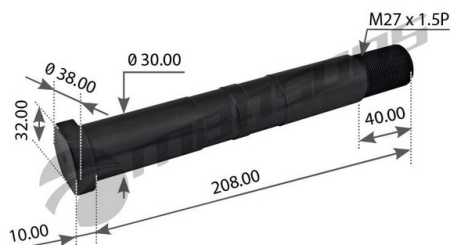

## Болт GIGANT рессоры MANSONS

Код для заказа: **180877**Артикул: **900.520**

O3 708.99

O2 723.17

O1 737.64

P3 1210

### Характеристики

Код для заказа	180877
Артикулы	900520, 00160169
Каталожная группа	Ходовая часть, ..Подвеска автомобиля
Ширина, м	0.04
Высота, м	0.22
Длина, м	0.04
Вес, кг	1.2