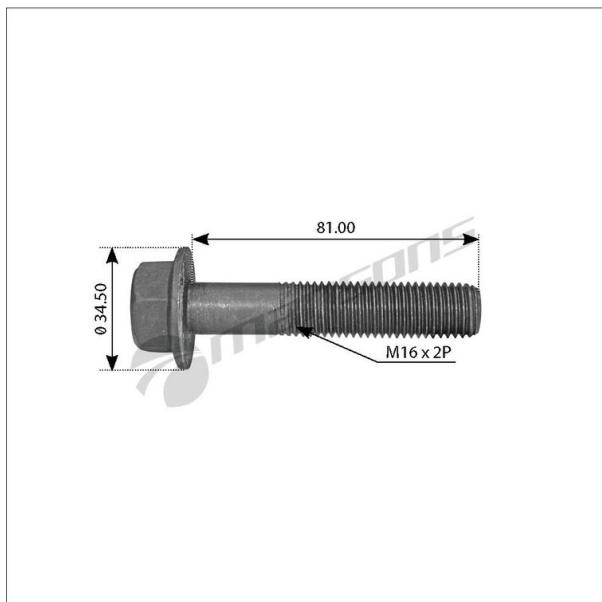

Болт DAF рессоры MANSONS

Код для заказа: **180876**Артикул: **200.082**

O3 116.51

O2 116.51

O1 116.51

P3 225

Характеристики

| | |
|-------------------|--------------------------------------|
| Код для заказа | 180876 |
| Артикулы | 200082, 1243049 |
| Каталожная группа | Ходовая часть, ..Подвеска автомобиля |
| Ширина, м | 0.03 |
| Высота, м | 0.03 |
| Длина, м | 0.1 |
| Вес, кг | 0.175 |
| Код ТН ВЭД | 7318159008 |