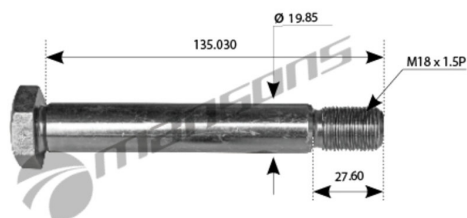

## Болт DAF крепления кабины MANSONS

Код для заказа: **180874**

Артикул: **200.085**

O3 97.27

O2 99.22

O1 101.2

P3 195

### Характеристики

Код для заказа	180874
Артикулы	200085, 1304569
Каталожная группа	Кузов, ..Кабина (кузов)
Ширина, м	0.03
Высота, м	0.145
Длина, м	0.03
Вес, кг	0.36
Код ТН ВЭД	7318159008