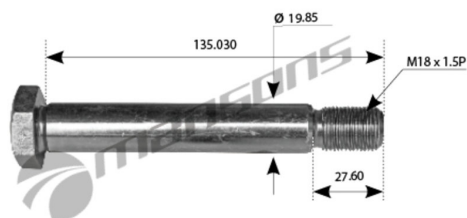

## Болт DAF крепления кабины MANSONS

Код для заказа: **180874**

Артикул: **200.085**

O3 97.27

O2 99.22

O1 101.2

P3 190

### Характеристики

Код для заказа	180874
Артикулы	200085, 1304569
Каталожная группа	Кузов, ..Кабина (кузов)
Ширина, м	0.03
Высота, м	0.145
Длина, м	0.03
Вес, кг	0.36