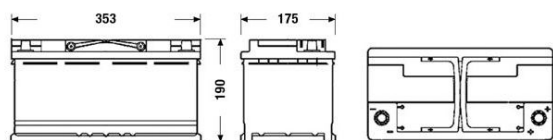

Аккумулятор EXIDE StartStop 95А/ч обратная полярность EXIDE

Код для заказа: **180700**

Артикул: **EK950**

Исполнение днищевой планки	B13
Напряжение [В]	12
Ток холодного пуска EN [А]	850
Емкость батареи [А·ч]	95
Расположение полюсных выводов	0
Длина [мм]	353
Ширина [мм]	175
Высота [мм]	190
Вид зажима цепи	EN