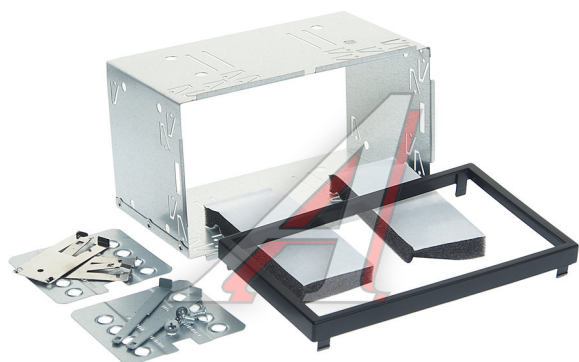

Рамка-адаптер 2DIN салазки INCAR

Код для заказа: **180058**

Артикул: **RUN-N12A**

ОЗ 800.32

О2 850.34

О1 900.36

РЗ 1000

Характеристики

Код для заказа 180058

Артикулы

Ширина, м 0.195

Высота, м 0.125

Длина, м 0.13

Вес, кг 0.433

Код ТН ВЭД 3926909709

Параметры